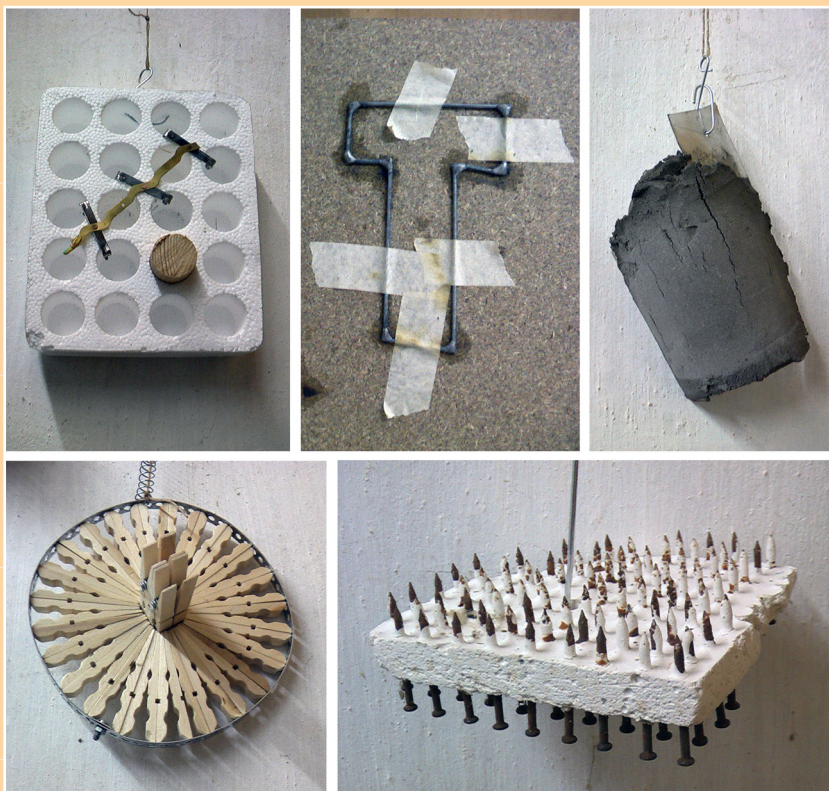

# vier dagen van de week

tentoonstellingen van woensdag tot en met zaterdag

## Op grond van bodemonderzoek

**Patrick Ros**

**5 - 8 mei 2010**

Lunchroom Kolste, Markt 6, 7551 CG Hengelo, 074 291 49 36

Open: din t/m zat 10 - 17; don 10 - 21

Informatie en nieuwsbrief: [www.vdvdw.nl](http://www.vdvdw.nl)